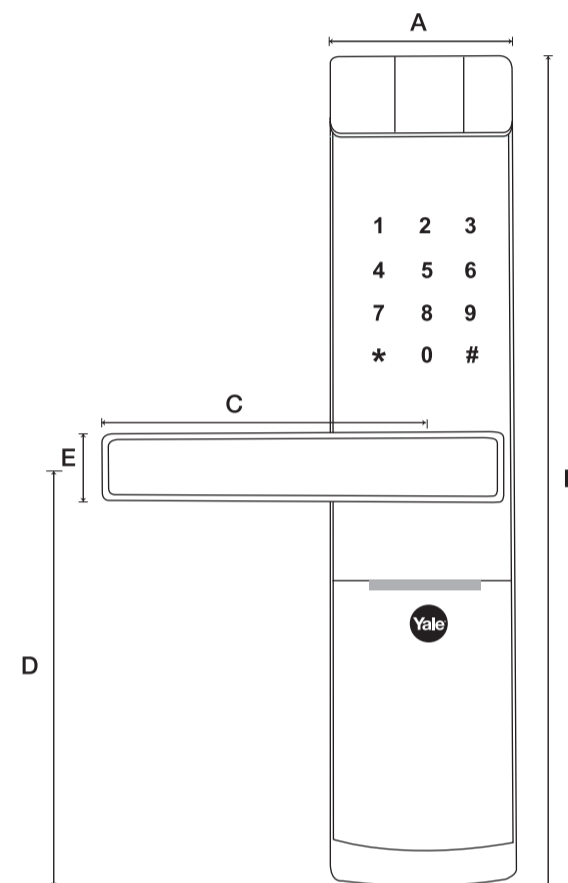

### Dimensiones

## Especificaciones

MEDIDAS EN mm.				
A	B	C	D	E
68	320	112	153	23

Cilindro con 2 llaves de emergencia  
Módulo remoto RX; Control remoto  
1.8V a 5.5V  
4 baterías AA  
N.A.

**DE POR VIDA:** En parte mecánica, 1 año en partes eléctricas.

Aluminio - Aluminio - Plastico  
Medidas: 68 x 320 x 23mm  
Cerrojo seguro, pestillo resbalón reversible para izquierda y derecha  
Cilindro en latón con 6 pines, llaves en latón niquelado

Para más información sobre este producto visita:

# FICHA DE ESPECIFICACIONES

Color	
Color	Cuerpo en Negro y Manija en Plata
<b>Especificaciones</b>	
<b>Instalación</b>	
Puerta	Madera o metal
Backset (mm)	60 mm
Espesor puerta (mm)	40 a 90 mm
Ancho puerta (mm)	N.A.
Peso puerta (Kg)	N.A.
Mano (Reversible)	Derecha e izquierda
<b>Empaque</b>	
Empaque individual	Medidas: 330 x 370 x 100 mm. Peso 4,6 kg
Empaque master	Medidas: 400 x 360 x 520 mm. Peso 23 kg. 5 Unidades por caja
Plantilla de instalación	Incluida
Cantidad de llaves	2
Accesorios	2 paquetes de tornillos, 4 baterías AA.
<b>Notas</b>	N.A indica que la especificación no aplica para el producto.